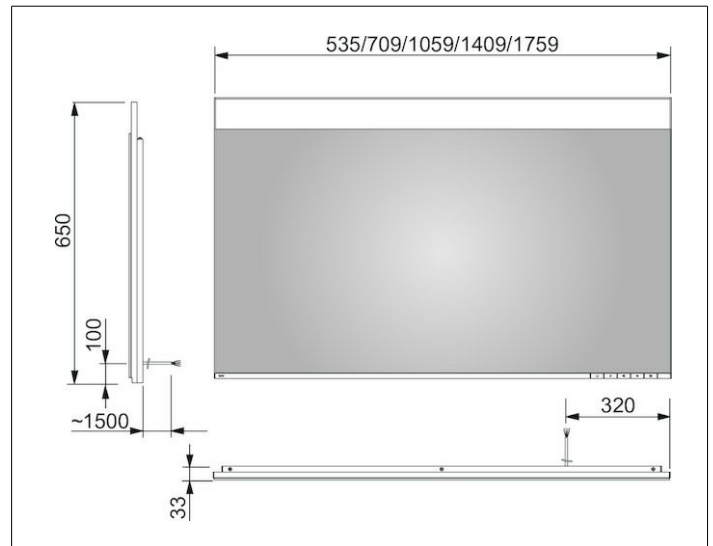

Edition 400

11596171001 Lichtspiegel

PRODUKT

ZEICHNUNG

PRODUKTBESCHREIBUNG

mit Spiegelheizung (mittig platziert),
 stufenlos einstellbare Lichtfarbe von 2700 Kelvin (warmweiß)
 bis 6500 Kelvin (Tageslicht), umlaufender Aluminium-Rahmen

Beleuchtung:

LED (Lebensdauer > 30.000 Std.)

stufenlos dimmbar

EEK: C , 9 kWh/1000h

OBERFLÄCHE

10 Watt + 26 Watt

ABMESSUNG

535 x 650 x 33 mm