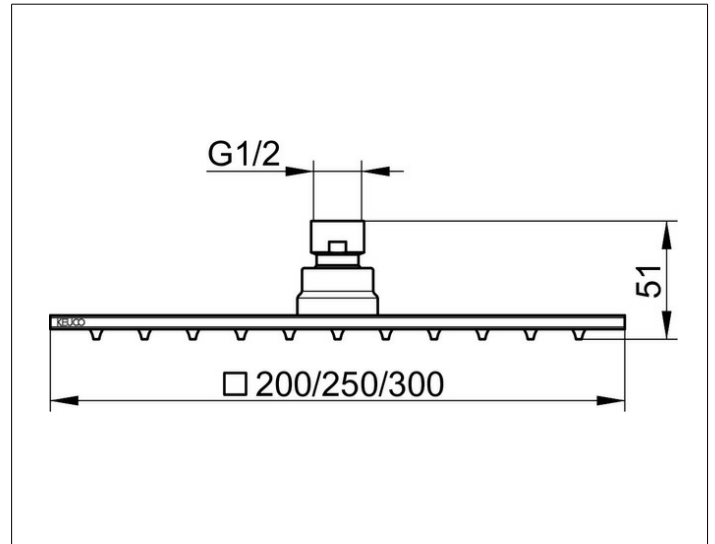

Armaturenzubehör
59986010102 Kopfbrause

PRODUKT

ZEICHNUNG

PRODUKTBESCHREIBUNG

eckig, Durchflussmenge begrenzt auf 15 l/min.

OBERFLÄCHE

Chrom-finish (Edelstahl poliert)

ABMESSUNG

200 x 200 mm

AUSSCHREIBUNGSTEXT

KEUCO Kopfbrause eckig 59986010102,
Edelstahl poliert (chrom finish), eckig,
200 mm x 200 mm, Gesamtdicke 6,5 mm,
G 1/2 Zoll, mit Kugelgelenk,
Durchflussmenge begrenzt auf 15 l/min