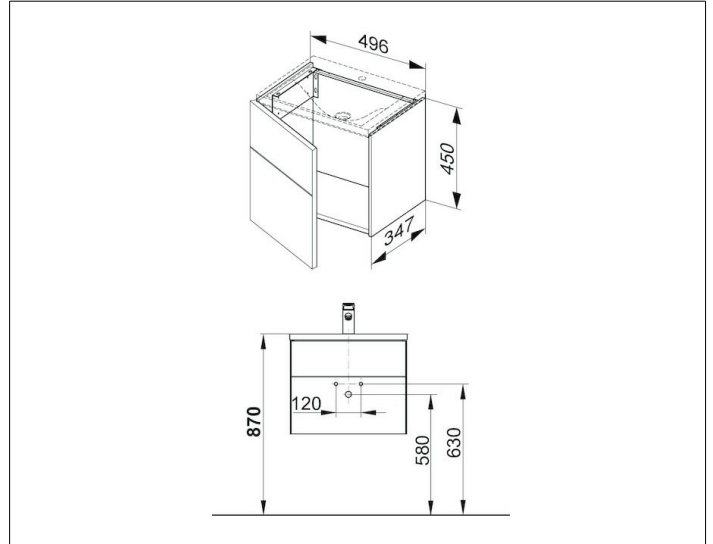

Royal Reflex
34090140001 Waschtischunterbau

PRODUKT

ZEICHNUNG

PRODUKTBESCHREIBUNG

passend zum Mineralguss-Waschtisch Artikel-Nr. 34091/315001
1-türig, mit Tür-Anschlagdämpfung

OBERFLÄCHE

trüffel/trüffel

ABMESSUNG

496 x 450 x 347 mm