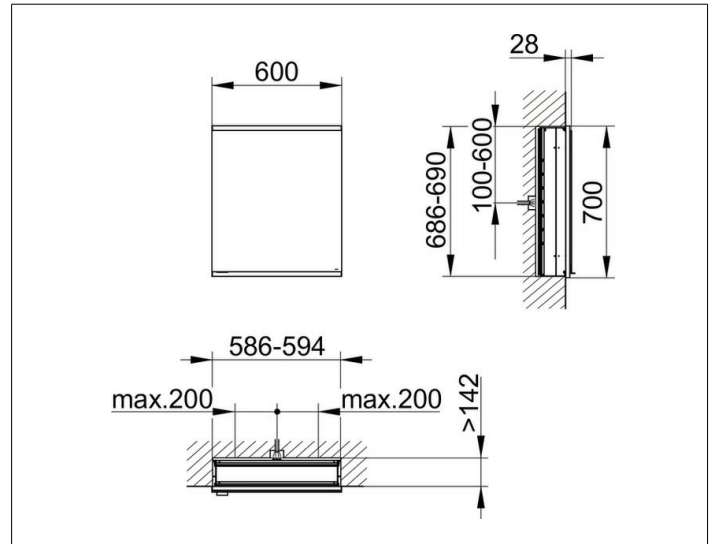

Royal Modular 2.0
800110060100100 Spiegelschrank

PRODUKT

ZEICHNUNG

EEK: C ,

OBERFLÄCHE

silber-eloxiert

ABMESSUNG

600 x 700 x 160 mm