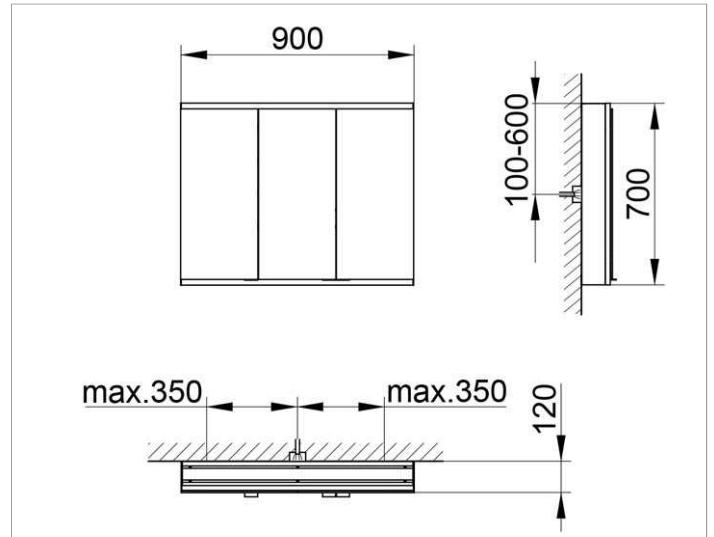

Royal Modular 2.0  
80030109000000 Spiegelschrank

PRODUKT

ZEICHNUNG

OBERFLÄCHE

silber-eloxiert

ABMESSUNG

900 x 700 x 120 mm