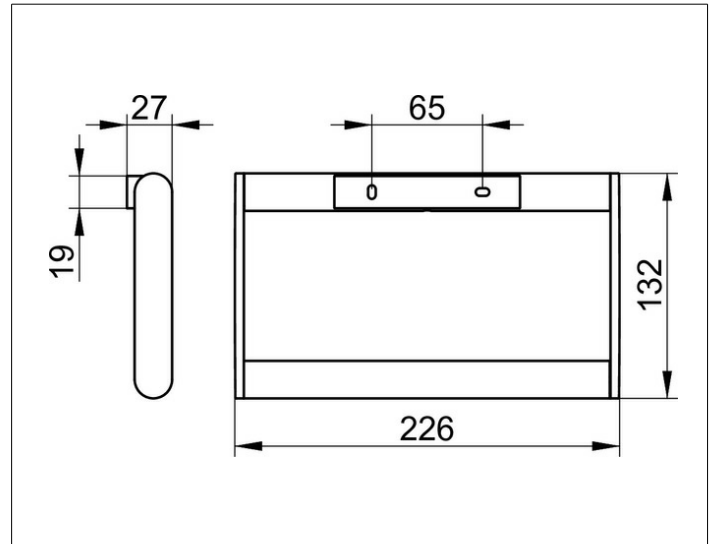

Plan
14921170000 Handtuchring

PRODUKT

ZEICHNUNG

OBERFLÄCHE

Aluminium silber-eloxiert (E6 EV1)/verchromt

AUSSCHREIBUNGSTEXT

KEUCO PLAN Handtuchring 14921170000
Handtuchhalter aus
silber-eloxiertem Aluminium (E6 EV1)/verchromt
in ästhetischem, funktionalem Design
geschlossene, rechteckige Form
Ring schwenkbar, antistatisch, leicht zu reinigen
Die Wandhalterung ist als Design-Element hochglanzverchromt
Breite 226 mm, Höhe 132 mm
Der Handtuchring wird verdeckt angebracht
Lieferung inkl. korrosionsfreiem Befestigungsmaterial