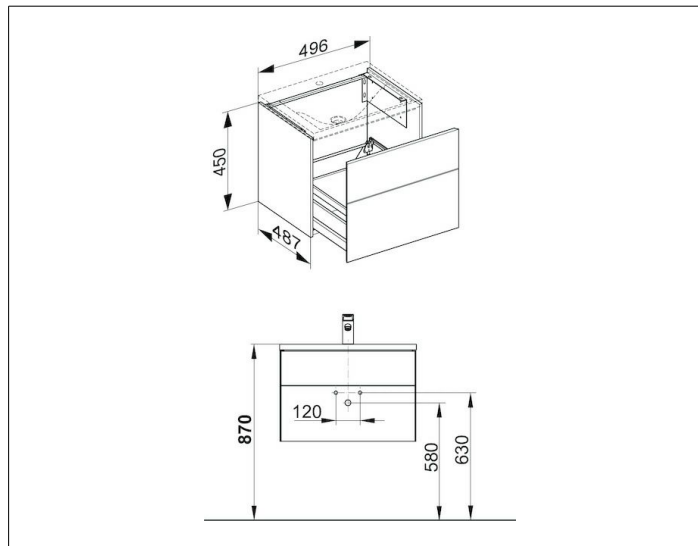

Royal Reflex  
34040140000 Waschtischunterbau

PRODUKT

ZEICHNUNG

OBERFLÄCHE

trüffel/trüffel

ABMESSUNG

496 x 450 x 487 mm