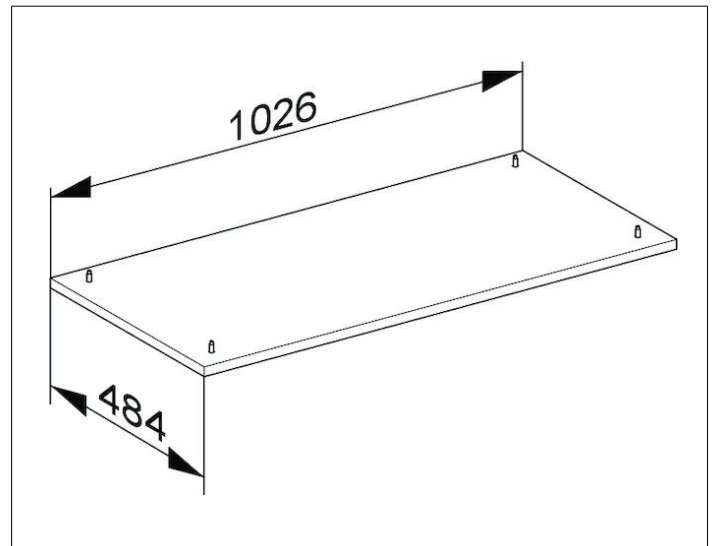

Edition 400

31759860000 Sockelpaket

PRODUKT

ZEICHNUNG

OBERFLÄCHE

Eiche anthrazit/Eiche anthrazit

ABMESSUNG

1026 x 25 x 484 mm