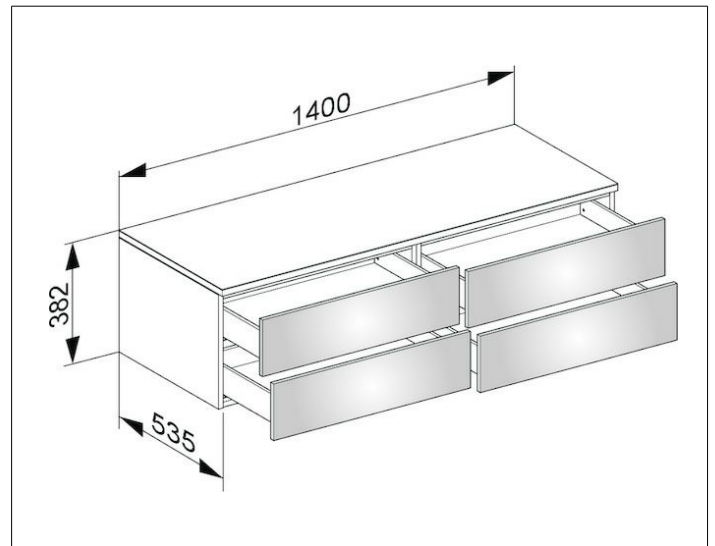

Edition 400

31766450000 Sideboard

PRODUKT

ZEICHNUNG

OBERFLÄCHE

cashmere/cashmere

ABMESSUNG

1400 x 382 x 535 mm