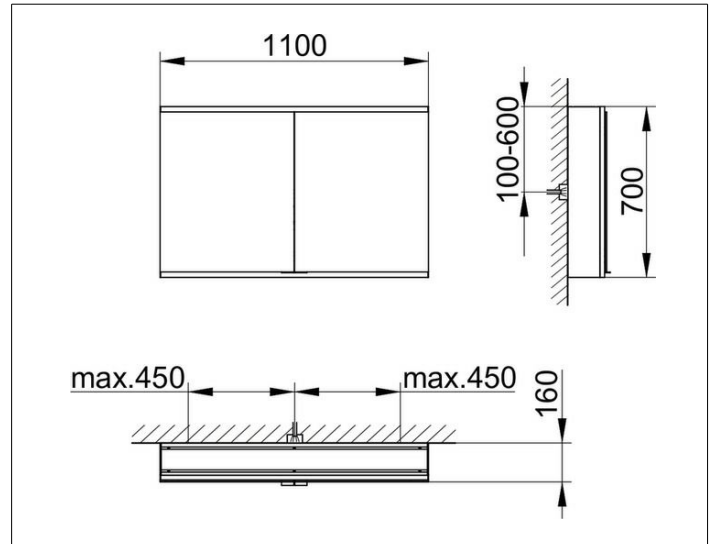

Royal Modular 2.0
800211110100200 Spiegelschrank

PRODUKT

ZEICHNUNG

EEK: C ,

OBERFLÄCHE

silber-eloxiert

ABMESSUNG

1100 x 700 x 160 mm