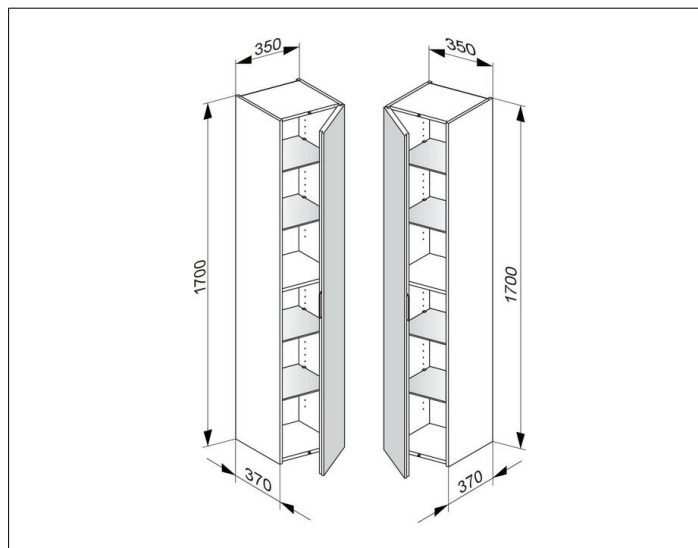

Edition 11

31330570001 Hochschrank

PRODUKT

ZEICHNUNG

OBERFLÄCHE

schwarz/Glas schwarz

ABMESSUNG

350 x 1700 x 370 mm