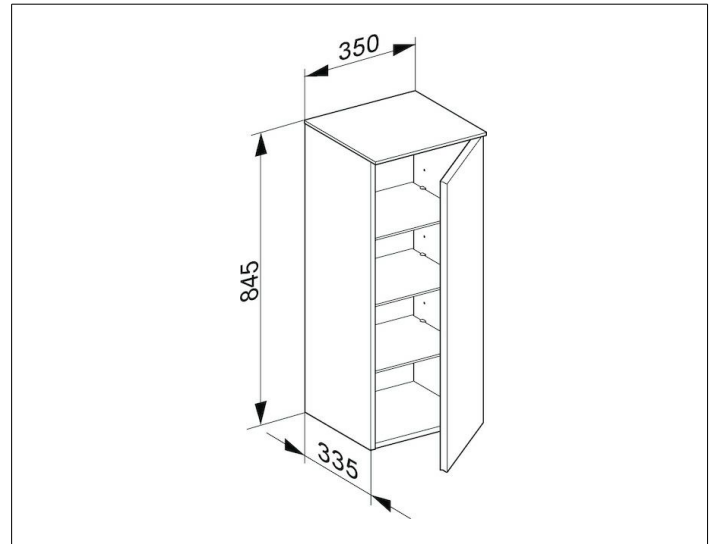

Royal Reflex
34020110002 Mittelschrank

PRODUKT

ZEICHNUNG

PRODUKTBESCHREIBUNG

1-türig, mit Tür-Anschlagdämpfung

OBERFLÄCHE

anthrazit/anthrazit

ABMESSUNG

350 x 835 x 335 mm