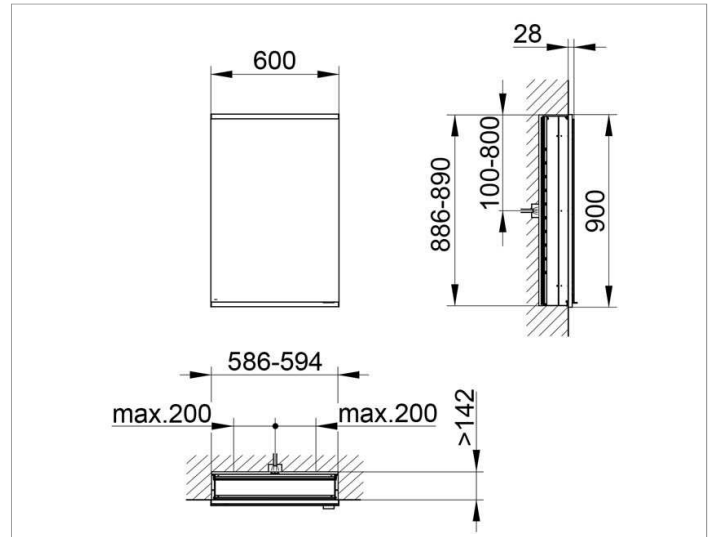

Royal Modular 2.0
800020061100000 Spiegelschrank

PRODUKT

ZEICHNUNG

EEK: A++, A+, A ,

OBERFLÄCHE

silber-eloxiert

ABMESSUNG

600 x 900 x 160 mm