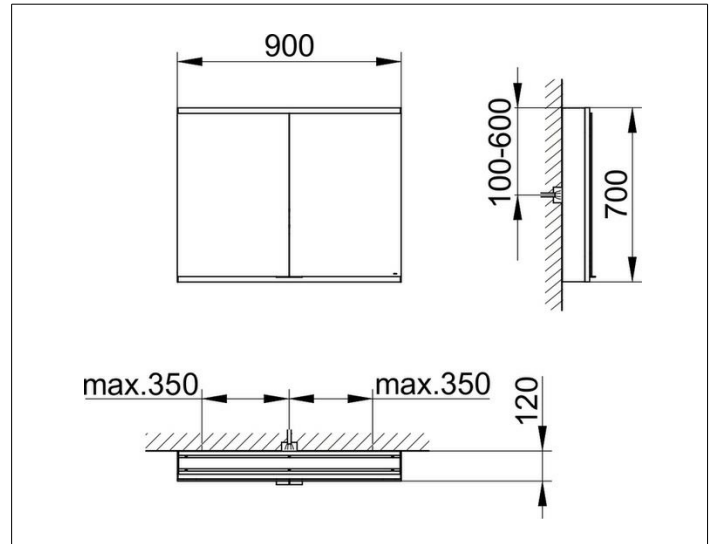

Royal Modular 2.0
80020109000000 Spiegelschrank

PRODUKT

ZEICHNUNG

OBERFLÄCHE

silber-eloxiert

ABMESSUNG

900 x 700 x 120 mm