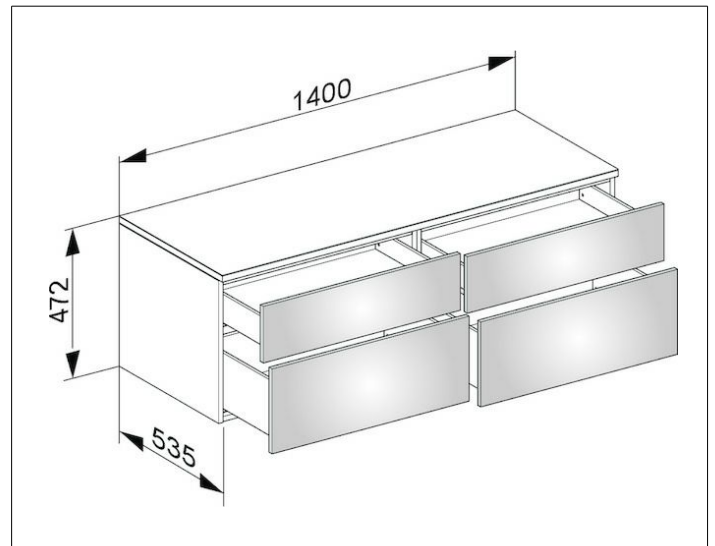

Edition 400

31767720000 Sideboard

PRODUKT

ZEICHNUNG

OBERFLÄCHE

weiß/Glas trüffel klar

ABMESSUNG

1400 x 472 x 535 mm