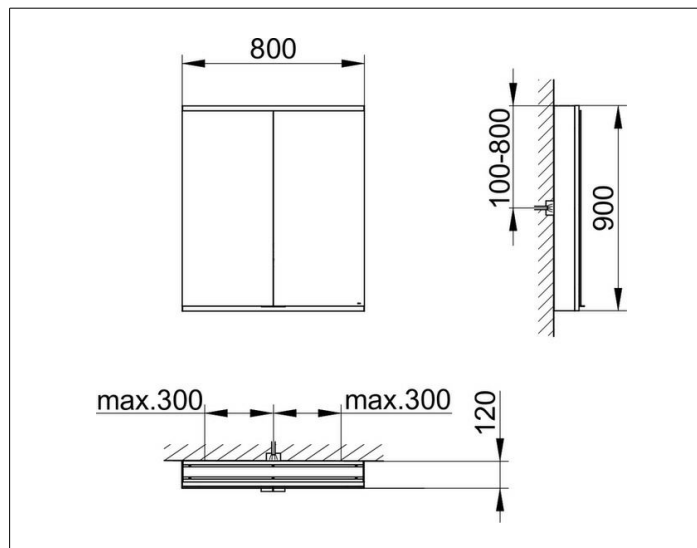

Royal Modular 2.0  
800211081000300 Spiegelschrank

PRODUKT

ZEICHNUNG

EEK: C ,

OBERFLÄCHE

silber-eloxiert

ABMESSUNG

800 x 900 x 120 mm