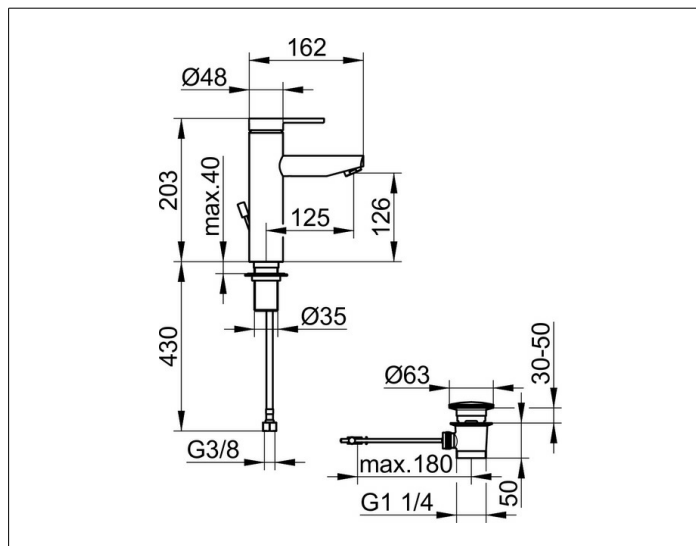

**Plan blue**

**53902010002 Einhebel-Waschtismischer 130**

**PRODUKT**

**ZEICHNUNG**

**PRODUKTBESCHREIBUNG**

mit Zugstangen-Ablaufgarnitur 1 1/4 Zoll  
 Einlochmontage mit Schnell-Montage-System  
 Mischwasserkartusche mit keramischen Dichtscheiben  
 und Temperaturbegrenzung  
 Luftsprudler M 24x1, Strahlwinkel verstellbar +/- 8°  
 Druckschläuche 570 mm G 3/8 Zoll  
 Durchflussmenge begrenzt auf 6 l/min.  
 geräuschgeprüft

**OBERFLÄCHE**

verchromt

**AUSSCHREIBUNGSTEXT**

KEUCO PLAN BLUE Einhebel-Waschtismischer 130, 53902010002  
 hochglanzverchromter Einhebel-Waschtismischer,  
 in ästhetischem, funktionalem Design,  
 für Standmontage, inklusive Zugstangen-Ablaufgarnitur,  
 hochwertige Mischwasserkartusche mit  
 keramischen Dichtscheiben und Temperaturbegrenzung,  
 Durchflussmenge begrenzt auf 6 l/min.,  
 Betätigungselement aus Metall,  
 Einlochmontage mit Schnell-Montage-System  
 für Waschtische, bzw. Waschtischplatten mit  
 einer maximalen Stärke von 40 mm,  
 Luftsprudler M 24x1, Strahlwinkel verstellbar +/- 8°,  
 Höhe 204 mm, Auslaufhöhe 125 mm, Ausladung 162 mm,  
 Grundkörperdurchmesser 48 mm, Auslaufdurchmesser 28 mm  
 Wasseranschluss mit flexiblen Druckschläuchen,  
 Länge 570 mm, Gewindedurchmesser G 3/8 Zoll,  
 Anschlussrohrlänge 350 mm,  
 Zugstangen-Ablaufgarnitur mit  
 G 1 1/4 Zoll Anschlussgewinde,  
 Länge der Zugstange 400 mm,  
 Abdeckstopfen Durchmesser 63 mm