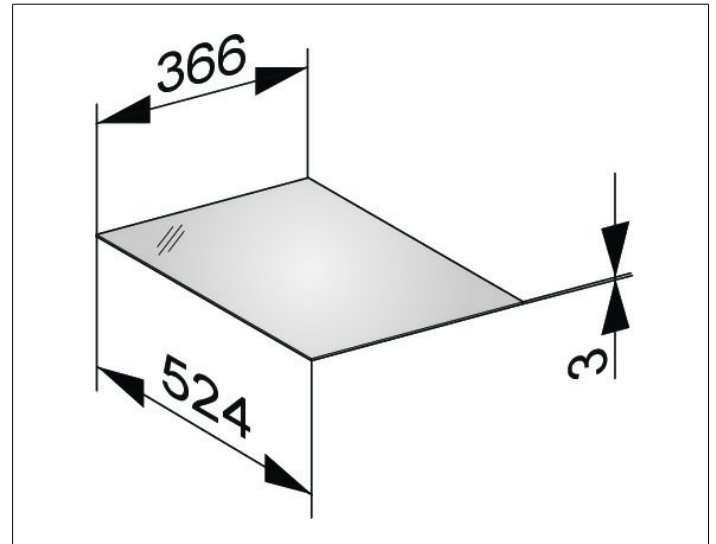

Edition 11

31320579002 Abdeckplatte

**PRODUKT**

**ZEICHNUNG**

**OBERFLÄCHE**

Glas schwarz

**ABMESSUNG**

366 x 3 x 524 mm