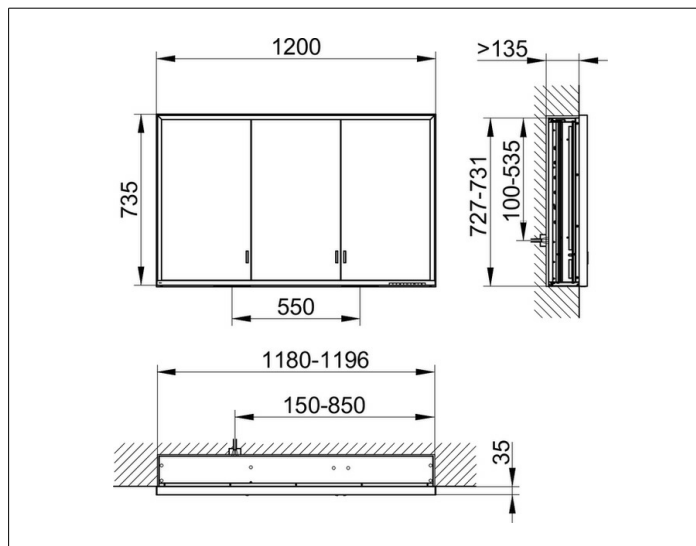

**Royal Lumos**

**14315172303 Spiegelschrank**

**PRODUKT**

**ZEICHNUNG**

**PRODUKTBESCHREIBUNG**

für die Wandeinbau-Montage,  
 stufenlos einstellbare Lichtfarbe von 2700 Kelvin (warmweiß)  
 bis 6500 Kelvin (Tageslicht),  
 3 Drehtüren aus Kristall-Doppelspiegel,  
 Korpus in Aluminium silber-gebeizt-eloziert,  
 Rückwandverspiegelung  
 Bedienung:  
 Tastenfelder mit kapazitiver Touch-Sensorik,  
 DALI-steuerbar  
 Beleuchtung:  
 Rahmenbeleuchtung und Waschtisch-/Fachbeleuchtung,  
 separat stufenlos dimmbar und ein-/ausschaltbar  
 LED 65 Watt (Lebensdauer > 30.000 Std.)  
 EEK: C , 65 kWh/1000h

**AUSSTATTUNG**

- 2 Steckdosen
- 3 x 2 höhenverstellbare Glasablagen
- verdecktes Ablagefach über die ganze Breite
- Tür-Anschlagdämpfer

**OBERFLÄCHE**

silber-gebeizt-eloziert

**ABMESSUNG**

1200 x 735 x 165 mm