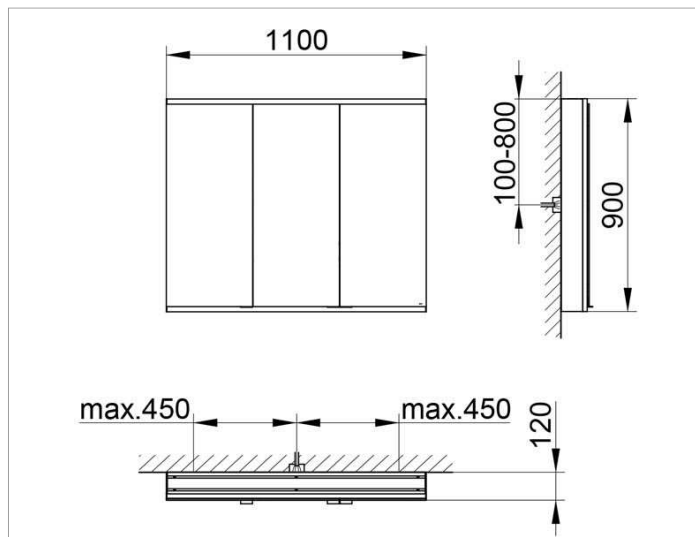

Royal Modular 2.0  
800301111000200 Spiegelschrank

**PRODUKT**

**ZEICHNUNG**

**OBERFLÄCHE**

silber-eloxiert

**ABMESSUNG**

1100 x 900 x 120 mm