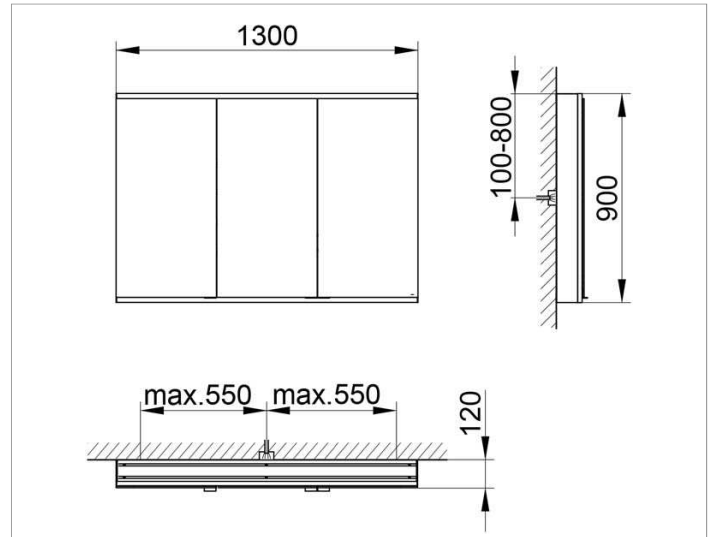

Royal Modular 2.0
800301131000200 Spiegelschrank

PRODUKT

ZEICHNUNG

OBERFLÄCHE

silber-eloxiert

ABMESSUNG

1300 x 900 x 120 mm