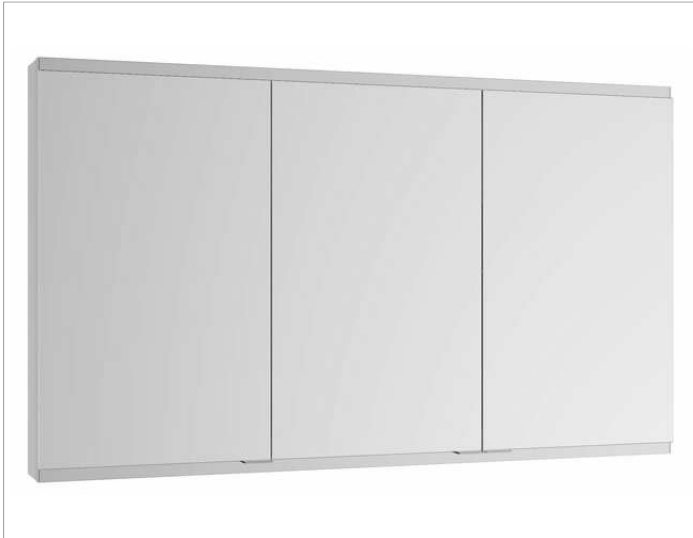

Royal Modular 2.0
800301131000200 Spiegelschrank

PRODUKT

ZEICHNUNG

OBERFLÄCHE

silber-eloxiert

ABMESSUNG

1300 x 900 x 120 mm