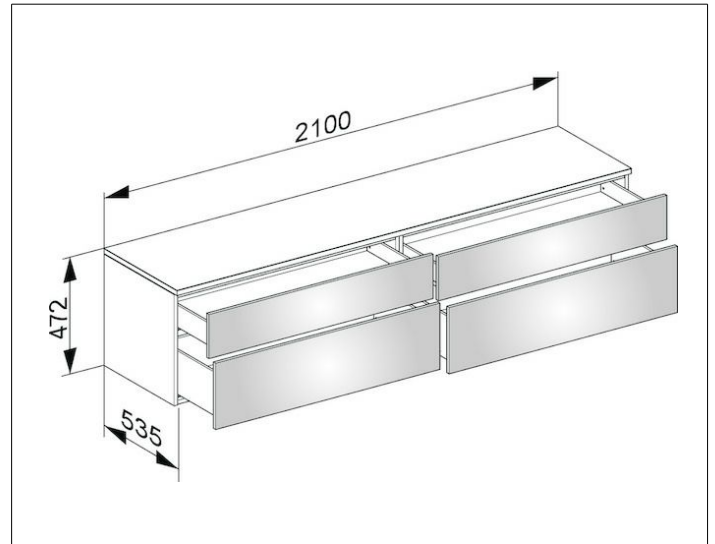

Edition 400

31773730000 Sideboard

PRODUKT

ZEICHNUNG

OBERFLÄCHE

weiß/Glas trüffel satiniert

ABMESSUNG

2100 x 472 x 535 mm