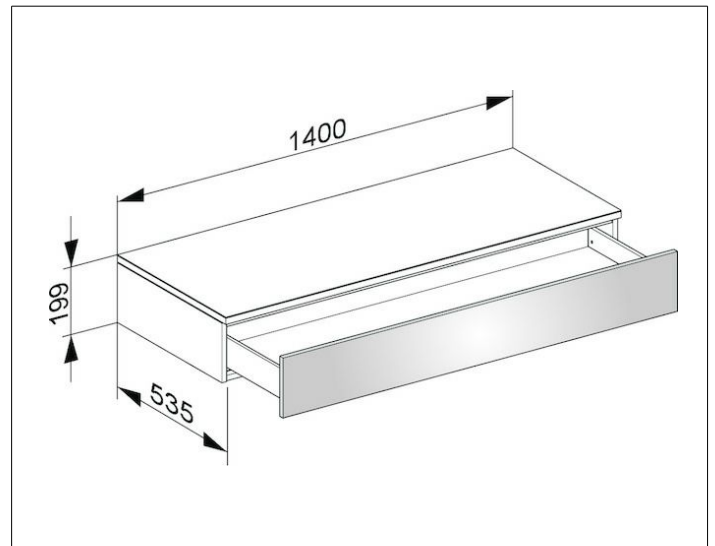

Edition 400

31760280000 Sideboard

PRODUKT

ZEICHNUNG

OBERFLÄCHE

cashmere/Glas cashmere satiniert

ABMESSUNG

1400 x 199 x 535 mm