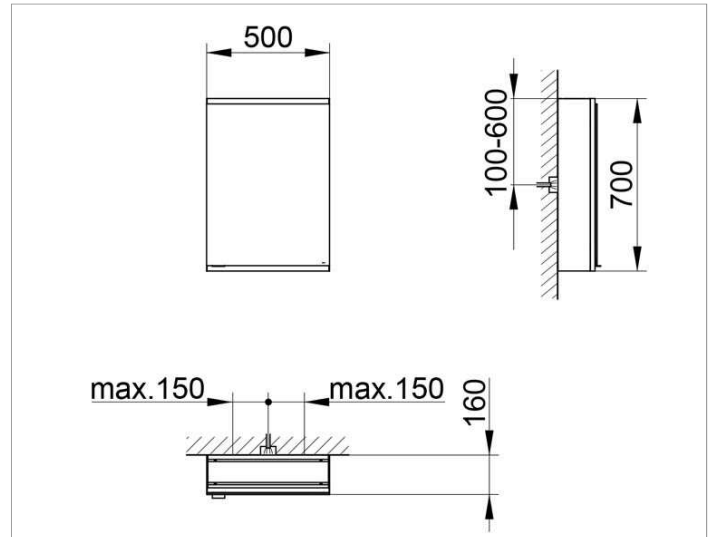

Royal Modular 2.0  
800101050100100 Spiegelschrank

PRODUKT

ZEICHNUNG

OBERFLÄCHE

silber-eloxiert

ABMESSUNG

500 x 700 x 160 mm