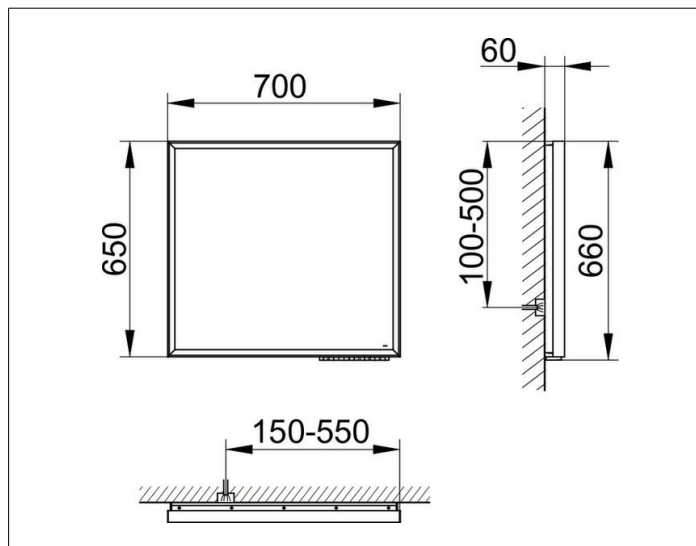

Royal Lumos

14598132000 Lichtspiegel

PRODUKT

ZEICHNUNG

PRODUKTBESCHREIBUNG

mit Spiegelheizung (mittig platziert),
 stufenlos einstellbare Lichtfarbe von 2700 Kelvin (warmweiß)
 bis 6500 Kelvin (Tageslicht),
 umlaufender Aluminium-Rahmen, schwarz-eloxiert
 Bedienung:
 Tastenfelder mit kapazitiver Touch-Sensorik,
 integrierte Nebenstellenfunktion für z.B. Raumschalter
 Beleuchtung:
 LED (Lebensdauer > 30.000 Std.)
 Rahmenbeleuchtung und Waschtischbeleuchtung
 separat stufenlos dimmbar und ein-/ausschaltbar
 EEK: C , 50 kWh/1000h

OBERFLÄCHE

50 Watt + 41 Watt

ABMESSUNG

700 x 650 x 60 mm