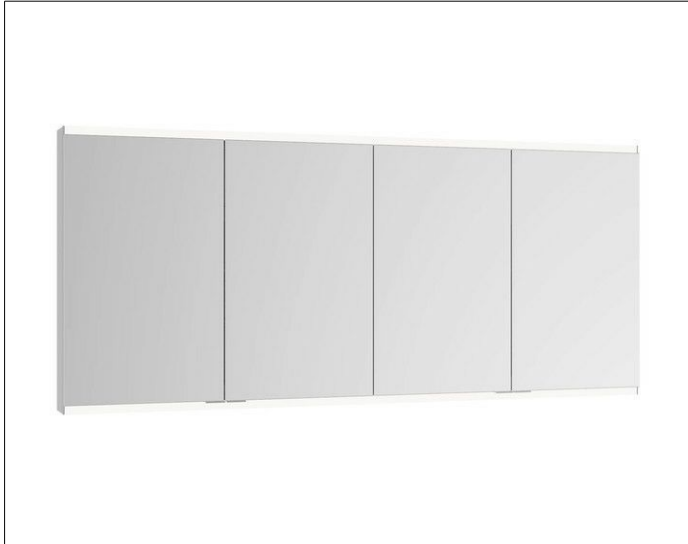

**Royal Modular 2.0**

800410160100000 Spiegelschrank

**PRODUKT**

**ZEICHNUNG**

EEK: C ,

**OBERFLÄCHE**

silber-eloxiert

**ABMESSUNG**

1600 x 700 x 160 mm