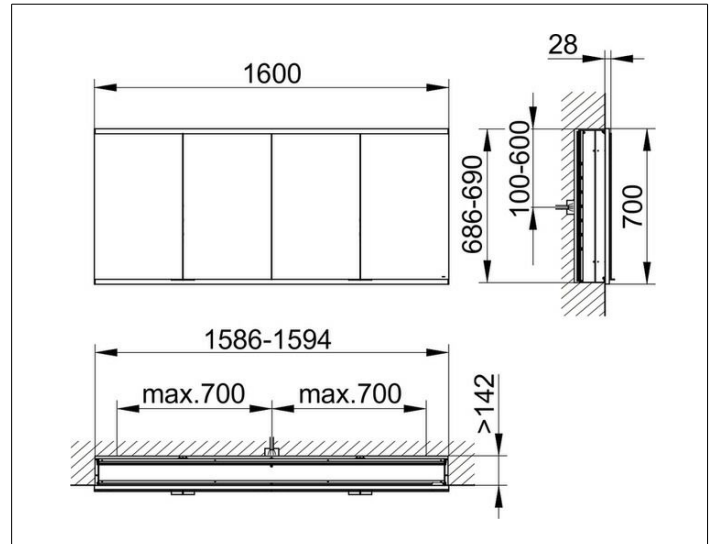

**Royal Modular 2.0**

800410160100000 Spiegelschrank

**PRODUKT**

**ZEICHNUNG**

EEK: C ,

**OBERFLÄCHE**

silber-eloxiert

**ABMESSUNG**

1600 x 700 x 160 mm