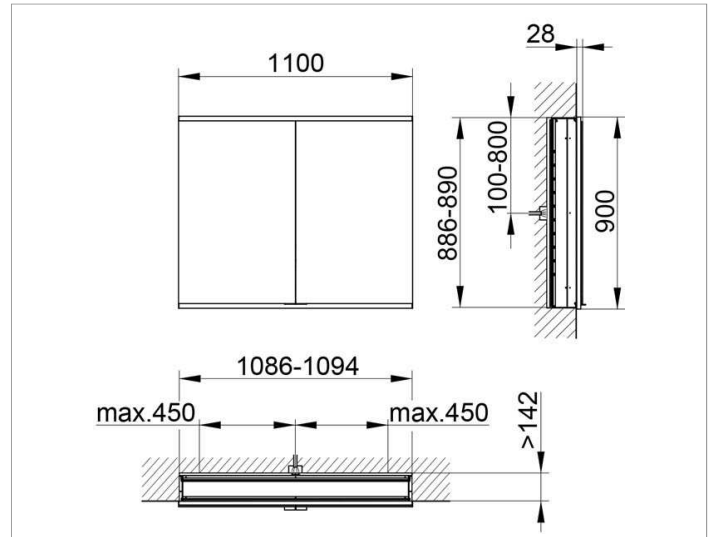

Royal Modular 2.0  
800200111100000 Spiegelschrank

PRODUKT

ZEICHNUNG

OBERFLÄCHE

silber-eloxiert

ABMESSUNG

1100 x 900 x 160 mm