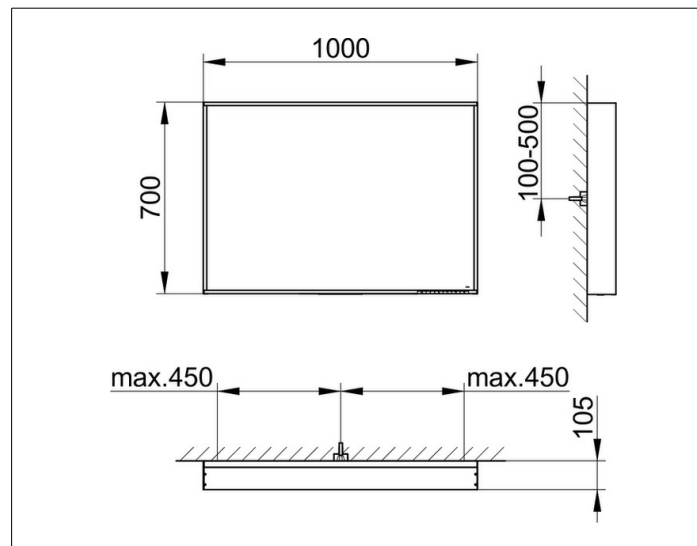

Lichtspiegel

07898173003 Lichtspiegel

PRODUKT

ZEICHNUNG

PRODUKTBESCHREIBUNG

mit Spiegelheizung (mittig platziert),
 stufenlos einstellbare Lichtfarbe von 2700 Kelvin (warmweiß)
 bis 6500 Kelvin (Tageslicht)
 umlaufender Aluminium-Rahmen, silber-gebeizt-eloxiert
 Bedienung:
 Tastenfeld mit kapazitiver Touch-Sensorik,
 DALI-steuerbar
 Spiegelheizung:
 Optische Anzeige der Aufheizphase,
 automatische Abschaltung nach 20 Minuten
 Beleuchtung:
 LED (Lebensdauer > 30.000 Stunden),
 Hauptlicht (Ober- und Wandbeleuchtung) und
 Waschtischbeleuchtung separat stufenlos dimmbar
 sowie ein-/ausschaltbar
 EEK: C , 42 kWh/1000h

OBERFLÄCHE

42 Watt + 65 Watt

ABMESSUNG

1000 x 700 x 105 mm