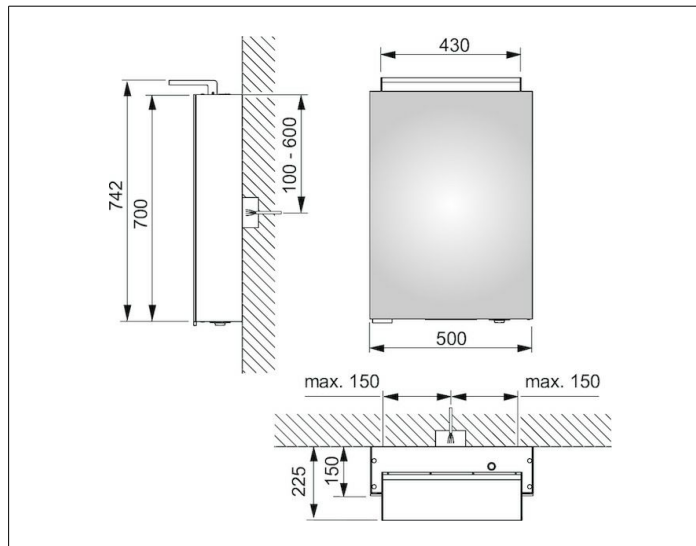

Royal L1

13601171102 Spiegelschrank

PRODUKT

ZEICHNUNG

PRODUKTBESCHREIBUNG

1 Drehtür aus Kristall-Doppelspiegel,
Seitenverspiegelung, 1 innenliegender Schubkasten

Bedienung:

außenliegender Drehdimmer mit den Funktionen:

ABMESSUNG

500 x 742 x 150 mm