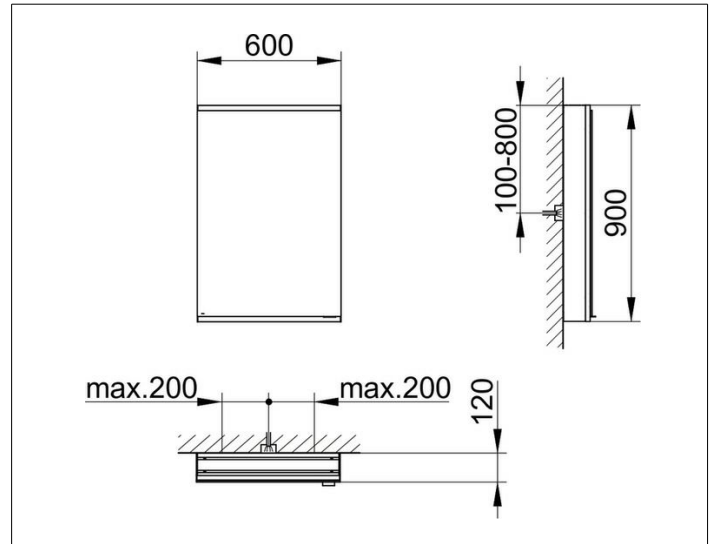

Royal Modular 2.0
800011061000000 Spiegelschrank

PRODUKT

ZEICHNUNG

EEK: C ,

OBERFLÄCHE

silber-eloxiert

ABMESSUNG

600 x 900 x 120 mm