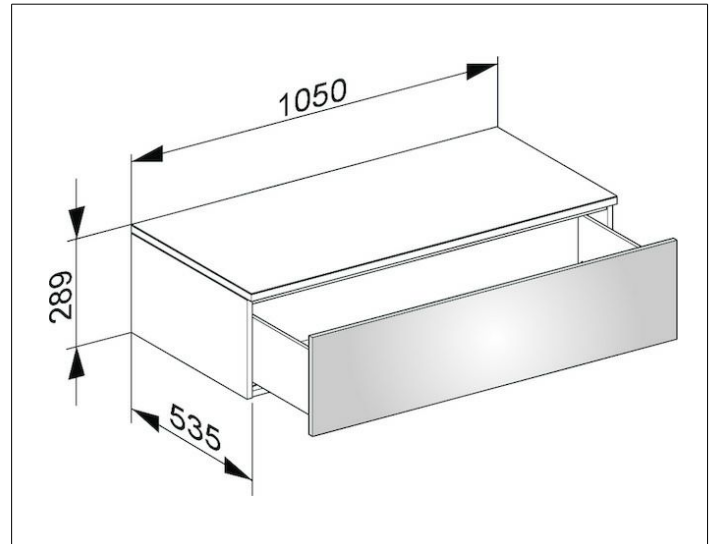

Edition 400

31751150000 Sideboard

PRODUKT

ZEICHNUNG

OBERFLÄCHE

anthrazit/Glas anthrazit satiniert

ABMESSUNG

1050 x 289 x 535 mm