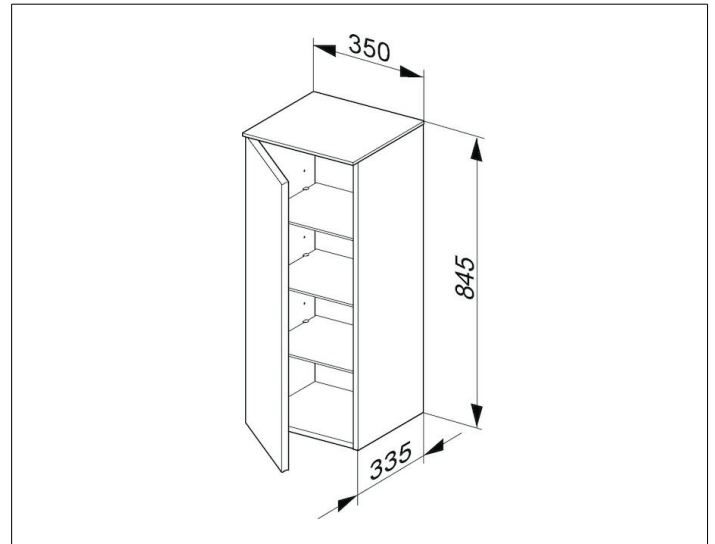

Royal Reflex  
34020140001 Mittelschrank

**PRODUKT**

**ZEICHNUNG**

**PRODUKTBESCHREIBUNG**

1-türig, mit Tür-Anschlagdämpfung

**OBERFLÄCHE**

trüffel/trüffel

**ABMESSUNG**

350 x 835 x 335 mm