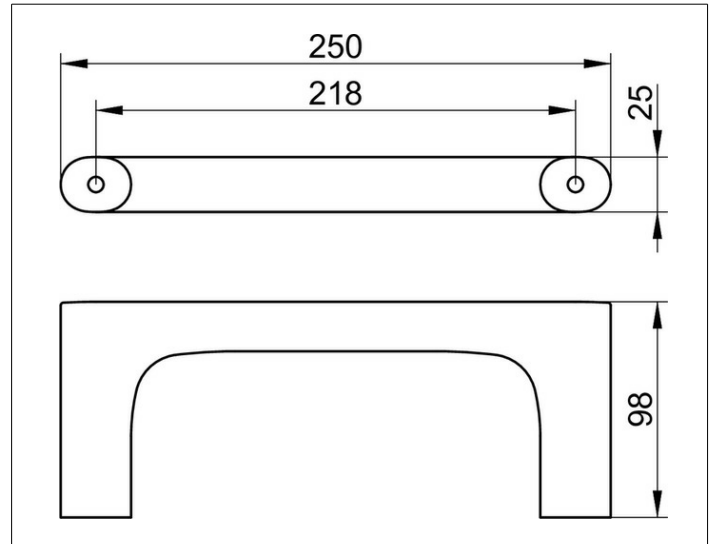

Edition 400

11521130000 Handtuchring

PRODUKT

ZEICHNUNG

PRODUKTBESCHREIBUNG

feststehend

OBERFLÄCHE

Schwarzchrom gebürstet

AUSSCHREIBUNGSTEXT

KEUCO Edition 400 Handtuchring, 11521130000
 Handtuchring mit hochwertiger PVD-Beschichtung,
 Schwarzchrom gebürstet, in skulpturaler Formensprache
 mit leicht gerundeten Kanten,
 geschlossene, rechteckige Form,
 an den unteren Ecken gerundet,
 antistatisch, leicht zu reinigen,
 Ausladung 98 mm, Breite 250 mm, Höhe 25 mm,
 der Handtuchring wird verdeckt angebracht,
 Lieferung inkl. korrosionsfreiem Befestigungsmaterial