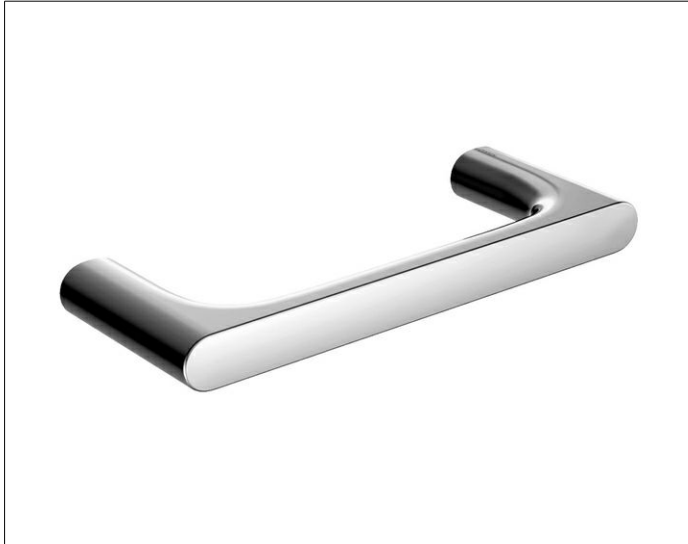

Edition 400

11521130000 Handtuchring

PRODUKT

ZEICHNUNG

PRODUKTBESCHREIBUNG

feststehend

OBERFLÄCHE

Schwarzchrom gebürstet

AUSSCHREIBUNGSTEXT

KEUCO Edition 400 Handtuchring, 11521130000
 Handtuchring mit hochwertiger PVD-Beschichtung,
 Schwarzchrom gebürstet, in skulpturaler Formensprache
 mit leicht gerundeten Kanten,
 geschlossene, rechteckige Form,
 an den unteren Ecken gerundet,
 antistatisch, leicht zu reinigen,
 Ausladung 98 mm, Breite 250 mm, Höhe 25 mm,
 der Handtuchring wird verdeckt angebracht,
 Lieferung inkl. korrosionsfreiem Befestigungsmaterial