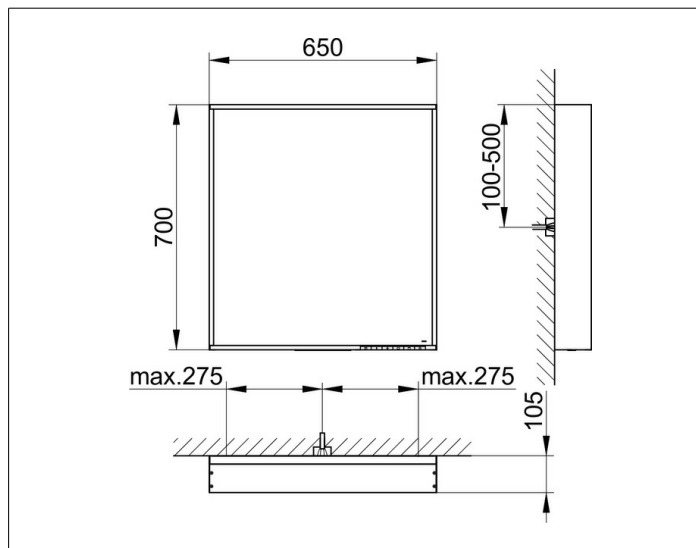

**X-Line**

**33298142003 Lichtspiegel**

**PRODUKT**

**ZEICHNUNG**

**PRODUKTBESCHREIBUNG**

mit Spiegelheizung (mittig platziert),  
 stufenlos einstellbare Lichtfarbe von 2700 Kelvin (warmweiß)  
 bis 6500 Kelvin (Tageslicht)  
 umlaufender Aluminium-Rahmen, lackiert  
 Bedienung:  
 Tastenfeld mit kapazitiver Touch-Sensorik,  
 DALI-steuerbar  
 Spiegelheizung:  
 Optische Anzeige der Aufheizphase,  
 automatische Abschaltung nach 20 Minuten  
 Beleuchtung:  
 LED (Lebensdauer > 30.000 Stunden),  
 Hauptlicht (Ober- und Wandbeleuchtung) und  
 Waschtischbeleuchtung separat stufenlos dimmbar  
 sowie ein-/ausschaltbar  
 EEK: C ,

**OBERFLÄCHE**

trüffel

**ABMESSUNG**

650 x 700 x 105 mm