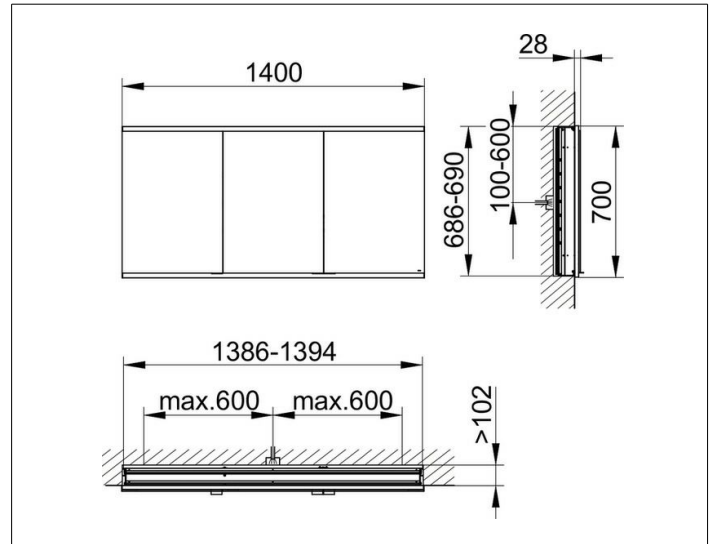

Royal Modular 2.0  
800300140000200 Spiegelschrank

PRODUKT

ZEICHNUNG

OBERFLÄCHE

silber-eloxiert

ABMESSUNG

1400 x 700 x 120 mm