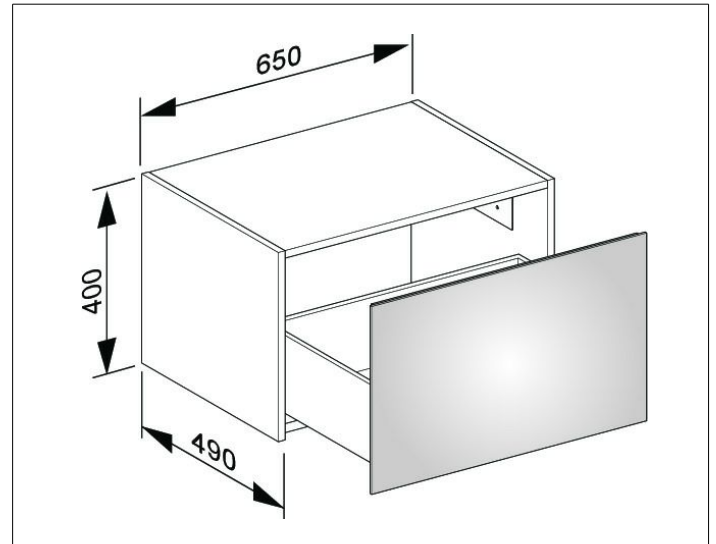

X-Line

3312530000 Sideboard

PRODUKT

ZEICHNUNG

OBERFLÄCHE

weiß/weiß

ABMESSUNG

650 x 400 x 490 mm