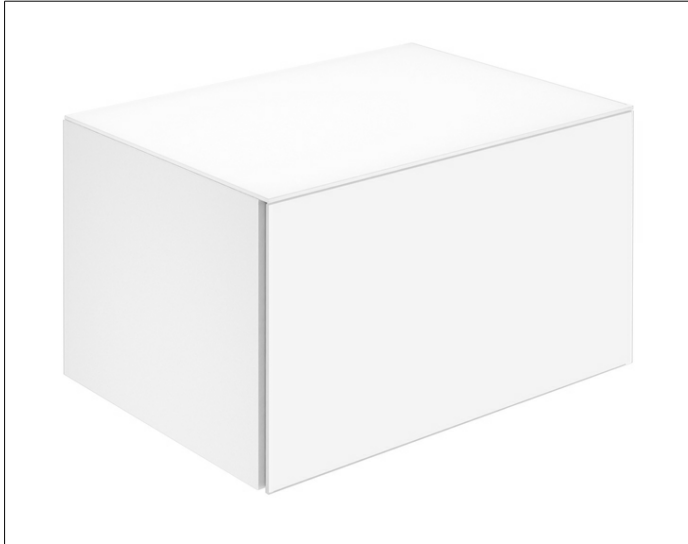

X-Line

3312530000 Sideboard

PRODUKT

ZEICHNUNG

OBERFLÄCHE

weiß/weiß

ABMESSUNG

650 x 400 x 490 mm