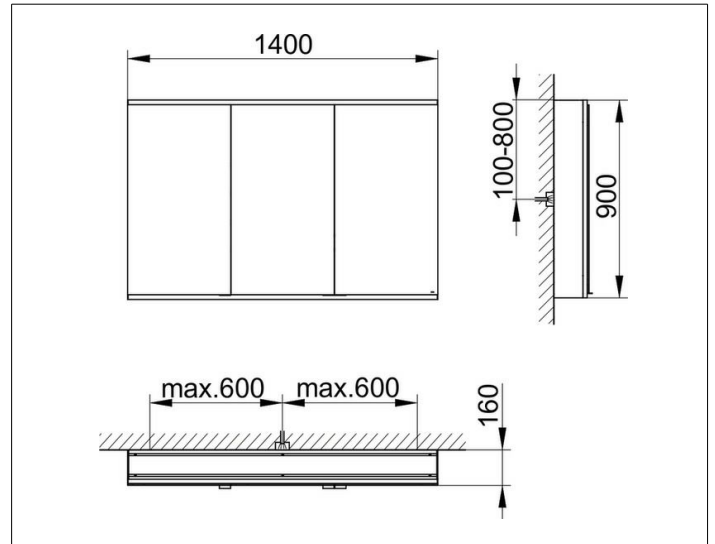

Royal Modular 2.0
800321141100300 Spiegelschrank

PRODUKT

ZEICHNUNG

EEK: A++, A+, A ,

OBERFLÄCHE

silber-eloxiert

ABMESSUNG

1400 x 900 x 160 mm