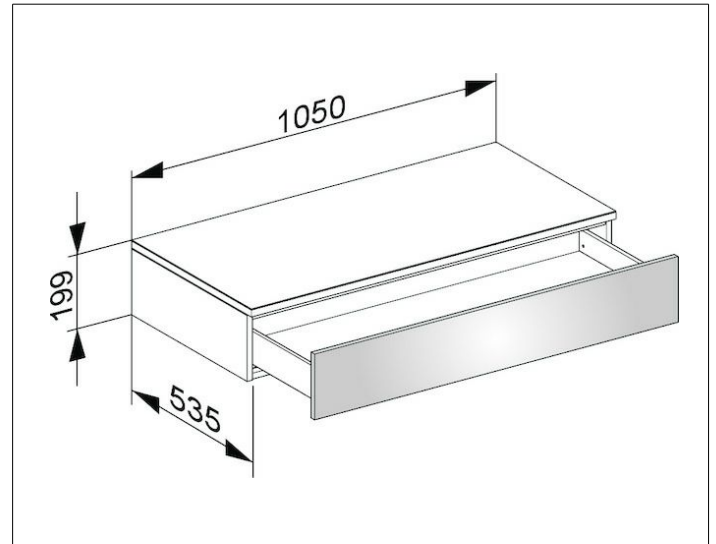

Edition 400

31750710000 Sideboard

PRODUKT

ZEICHNUNG

OBERFLÄCHE

weiß/Glas anthrazit satiniert

ABMESSUNG

1050 x 199 x 535 mm