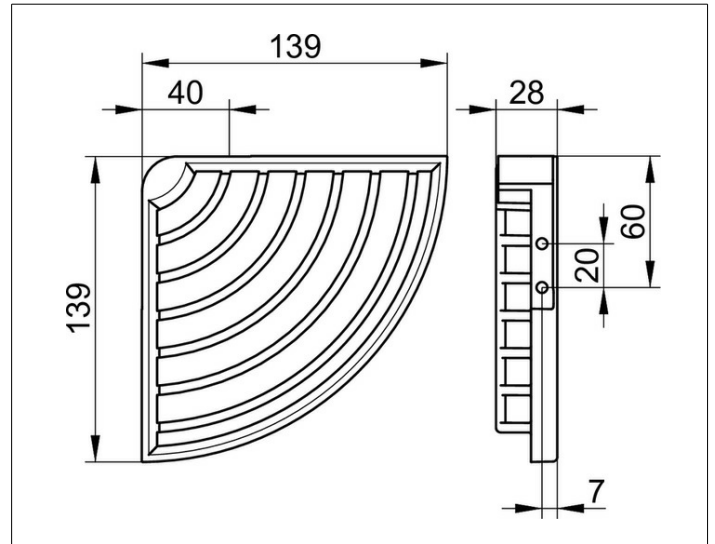

Duschablagen

24943010000 Eckseifenkorb

PRODUKT

ZEICHNUNG

PRODUKTBESCHREIBUNG

abnehmbar, mit verdeckter Befestigung

OBERFLÄCHE

verchromt

AUSSCHREIBUNGSTEXT

KEUCO Eckseifenkorb 24943010000
hochglanzverchromter Eckseifenkorb in funktionellem Design,
für Wandmontage, leicht zu reinigen, abnehmbar,
Gesamtbautiefe 133 mm, Breite 197 mm, Bauhöhe 28 mm,
Der Seifenkorb wird verdeckt angebracht.
Lieferung inkl. korrosionsfreiem Befestigungsmaterial.