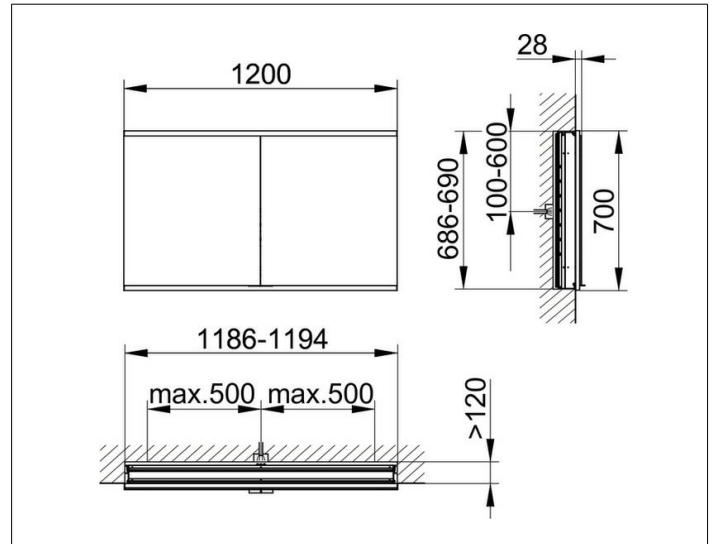

Royal Modular 2.0
800220120000300 Spiegelschrank

PRODUKT

ZEICHNUNG

EEK: C ,

OBERFLÄCHE

silber-eloxiert

ABMESSUNG

1200 x 700 x 120 mm