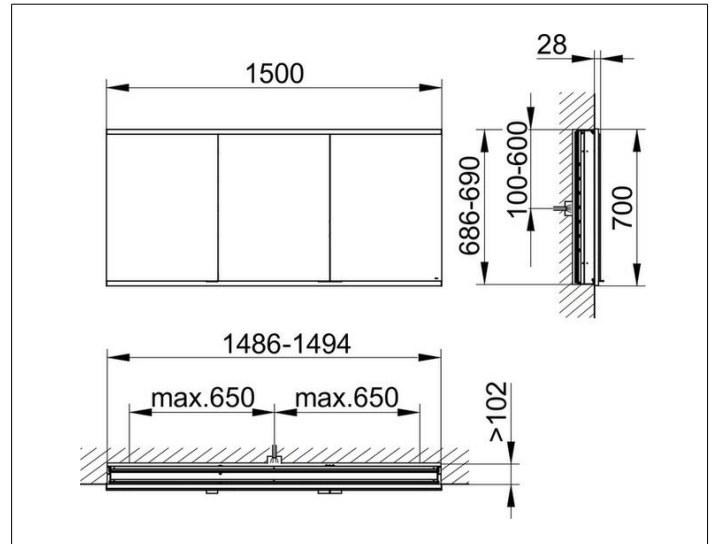

Royal Modular 2.0
800310150000200 Spiegelschrank

PRODUKT

ZEICHNUNG

EEK: C ,

OBERFLÄCHE

silber-eloxiert

ABMESSUNG

1500 x 700 x 120 mm