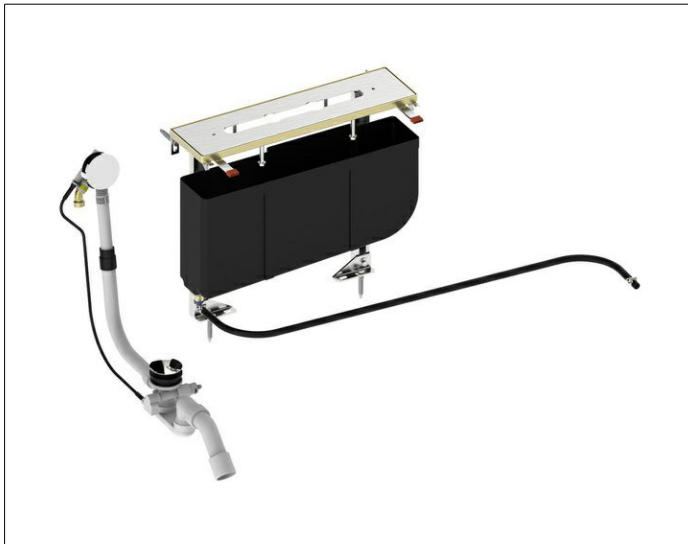

**Armaturenzubehör**  
**5113000075 Montageblock**

**PRODUKT**

**ZEICHNUNG**

**PRODUKTBESCHREIBUNG**

für Wannenrand  
 Rohbauset für 3-Loch Armaturen, zum Überfließen  
 mit Druckschläuchen G 1/2 x G 1/2, 400 mm  
 zum Anschließen an Eckventile, mit Leckwasserbehälter  
 inklusive Rückstausicherung mit Verbindungsschlauch,  
 inklusive kompletter Ein-, Ab- und Überlaufgarnitur,  
 G 1 1/2 Zoll

**AUSSCHREIBUNGSTEXT**

KEUCO Montageblock 5113000075 für Wannenrand,  
 Rohbauset für 3-Loch Armaturen zum Überfließen,  
 mit Druckschläuchen G1/2 Zoll x G 1/2 Zoll (400 mm),  
 zum Anschließen der Eckventile, mit Leckwasserbehälter,  
 inklusive Rückstausicherung mit Verbindungsschlauch,  
 inklusive kompletter Ab- und Überlaufgarnitur, G 1 1/2 Zoll