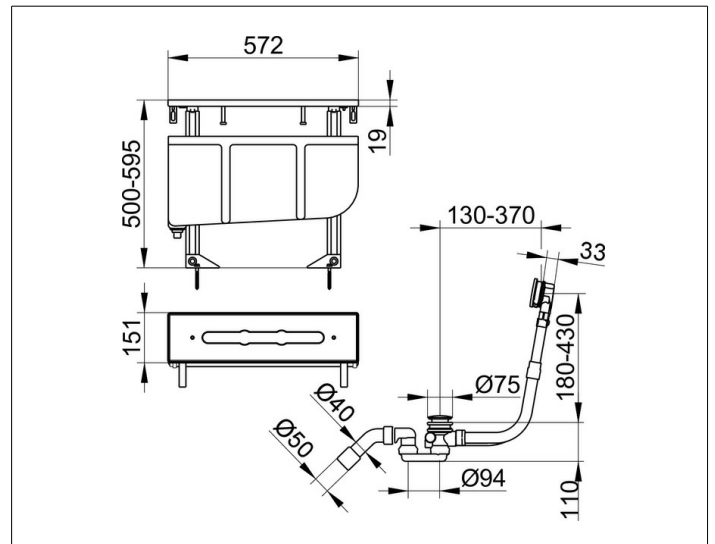

**Armaturenzubehör**  
**5113000075 Montageblock**

**PRODUKT**

**ZEICHNUNG**

**PRODUKTBESCHREIBUNG**

für Wannenrand  
 Rohbauset für 3-Loch Armaturen, zum Überfließen  
 mit Druckschläuchen G 1/2 x G 1/2, 400 mm  
 zum Anschließen an Eckventile, mit Leckwasserbehälter  
 inklusive Rückstausicherung mit Verbindungsschlauch,  
 inklusive kompletter Ein-, Ab- und Überlaufgarnitur,  
 G 1 1/2 Zoll

**AUSSCHREIBUNGSTEXT**

KEUCO Montageblock 5113000075 für Wannenrand,  
 Rohbauset für 3-Loch Armaturen zum Überfließen,  
 mit Druckschläuchen G1/2 Zoll x G 1/2 Zoll (400 mm),  
 zum Anschließen der Eckventile, mit Leckwasserbehälter,  
 inklusive Rückstausicherung mit Verbindungsschlauch,  
 inklusive kompletter Ab- und Überlaufgarnitur, G 1 1/2 Zoll