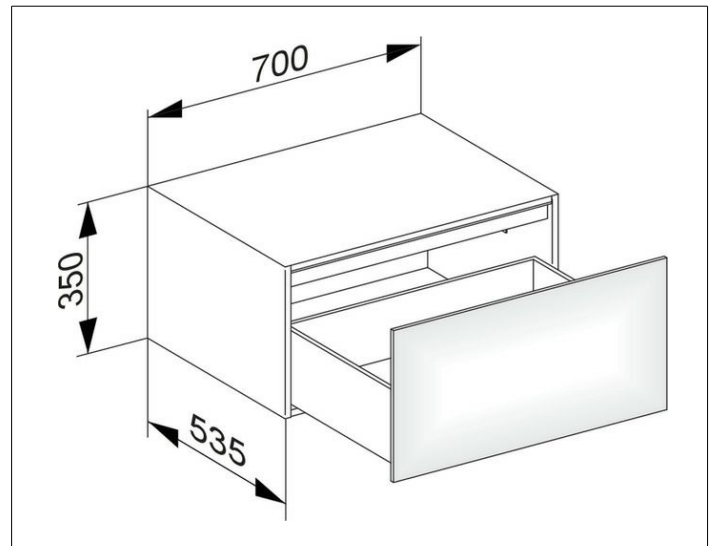

Edition 11

3132227000 Sideboard

PRODUKT

ZEICHNUNG

OBERFLÄCHE

weiß/Glas weiß satiniert

ABMESSUNG

700 x 350 x 535 mm