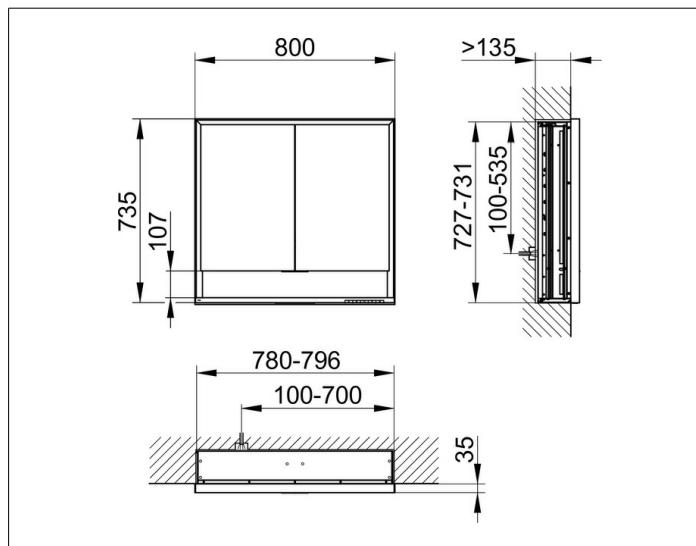

**Royal Lumos**

14312171301 Spiegelschrank

**PRODUKT**

**ZEICHNUNG**

**PRODUKTBESCHREIBUNG**

für die Wandeinbau-Montage,  
 stufenlos einstellbare Lichtfarbe von 2700 Kelvin (warmweiß)  
 bis 6500 Kelvin (Tageslicht),  
 2 Drehtüren aus Kristall-Doppelspiegel,  
 Korpus in Aluminium silber-gebeizt-eloxiert,  
 Rückwandverspiegelung  
 Bedienung:  
 Tastenfelder mit kapazitiver Touch-Sensorik,  
 integrierte Nebenstellenfunktion für z. B. Raumschalter  
 Beleuchtung:  
 Rahmenbeleuchtung und Waschtisch-/Fachbeleuchtung,  
 separat stufenlos dimmbar und ein-/ausschaltbar  
 LED 56 Watt (Lebensdauer > 30.000 Std.)  
 EEK: C , 56 kWh/1000h

**AUSSTATTUNG**

- 2 Steckdosen
- 2 x 2 höhenverstellbare Glasablagen
- offenes Ablagefach über die ganze Breite
- Tür-Anschlagdämpfer

**OBERFLÄCHE**

silber-gebeizt-eloxiert

**ABMESSUNG**

800 x 735 x 165 mm