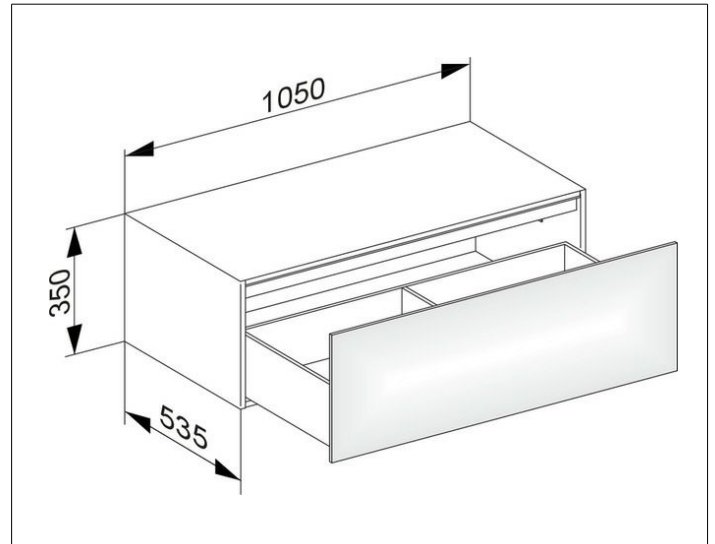

Edition 11

31324570100 Sideboard

PRODUKT

ZEICHNUNG

EEK: F , 7 kWh/1000h

OBERFLÄCHE

schwarz/Glas schwarz

ABMESSUNG

1050 x 350 x 535 mm