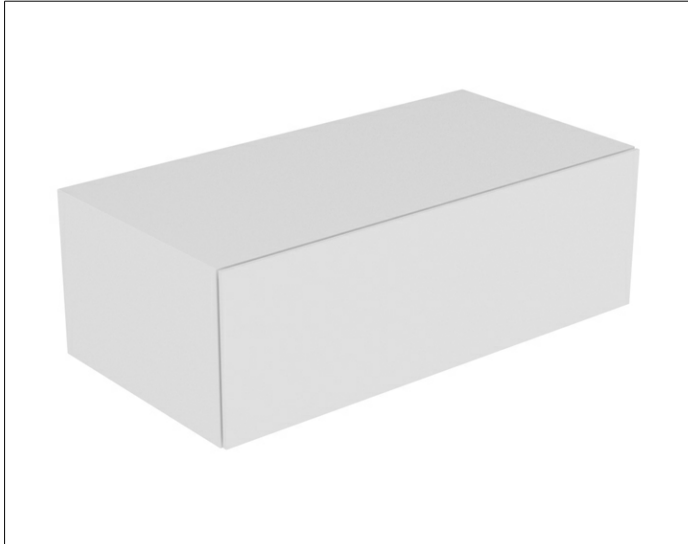

Edition 11

31324570100 Sideboard

PRODUKT

ZEICHNUNG

EEK: F , 7 kWh/1000h

OBERFLÄCHE

schwarz/Glas schwarz

ABMESSUNG

1050 x 350 x 535 mm