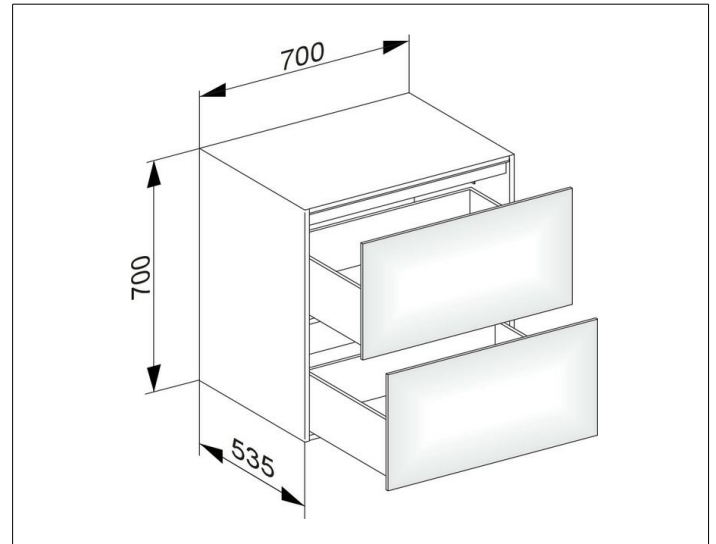

Edition 11

3132327000 Sideboard

PRODUKT

ZEICHNUNG

OBERFLÄCHE

weiß/Glas weiß satiniert

ABMESSUNG

700 x 700 x 535 mm