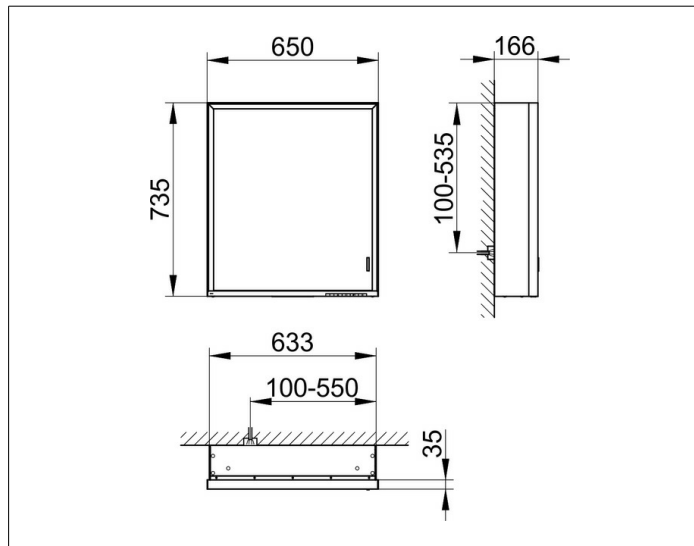

Royal Lumos

14301172201 Spiegelschrank

PRODUKT

ZEICHNUNG

PRODUKTBESCHREIBUNG

für die Wandvorbau-Montage
 stufenlos einstellbare Lichtfarbe von 2700 Kelvin (warmweiß)
 bis 6500 Kelvin (Tageslicht),
 1 Drehtür aus Kristall-Doppelspiegel,
 Korpus in Aluminium silber-gebeizt-eloxiert,
 Rückwandverspiegelung und Seitenverspiegelung
 Bedienung:
 Tastenfelder mit kapazitiver Touch-Sensorik,
 integrierte Nebenstellenfunktion für z. B. Raumschalter
 Beleuchtung:
 Rahmenbeleuchtung und Waschtisch-/Fachbeleuchtung,
 separat stufenlos dimmbar und ein-/ausschaltbar
 LED 54 Watt (Lebensdauer > 30.000 Std.)
 EEK: C , 54 kWh/1000h

AUSSTATTUNG

- 1 Steckdose
- 2 höhenverstellbare Glasablagen
- verdecktes Ablagefach über die ganze Breite
- Tür-Anschlagdämpfer

OBERFLÄCHE

silber-gebeizt-eloxiert/Anschlag links

ABMESSUNG

650 x 735 x 165 mm