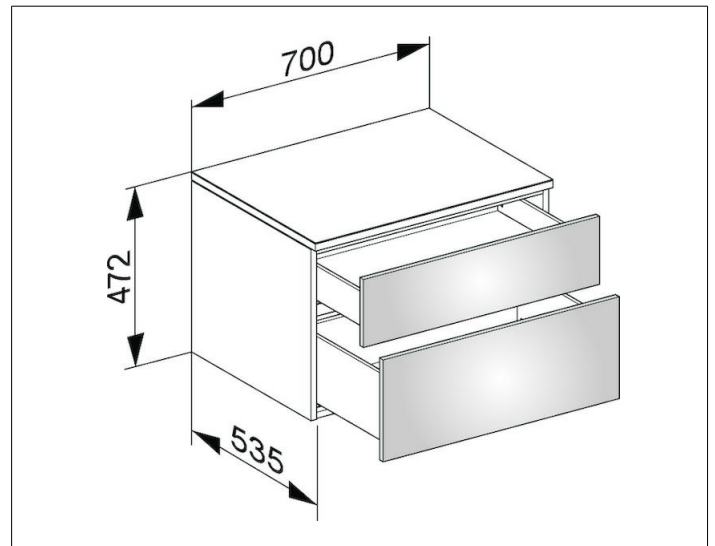

Edition 400

31743140000 Sideboard

PRODUKT

ZEICHNUNG

OBERFLÄCHE

trüffel/Glas trüffel klar

ABMESSUNG

700 x 472 x 535 mm