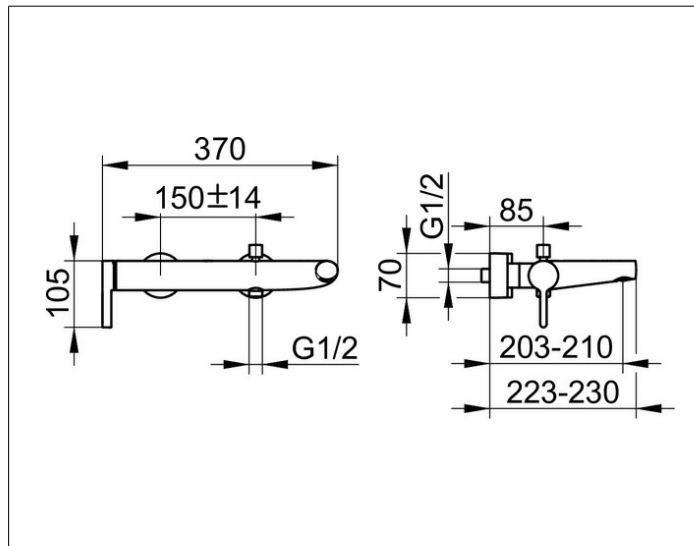

Edition 400

51520130100 Einhebel-Wannenmischer DN 15

PRODUKT

ZEICHNUNG

PRODUKTBESCHREIBUNG

für AP Montage
 Mischwasserkartusche mit keramischen Dichtscheiben,
 mit automatischer Rückstellung Wanne/Brause,
 Schlauchanschluss DN 15,
 Durchflussmenge für Handbrause begrenzt auf 15 l/min.,
 Luftsprudler SLIM SSR M24 x 1, Strahlwinkel verstellbar,
 eigensicher gegen Rückfließen, Stichmaß 150 +/- 14 mm,
 für Durchlauferhitzer geeignet,
 geräuschgeprüft

OBERFLÄCHE

Schwarzchrom gebürstet

AUSSCHREIBUNGSTEXT

KEUCO Edition 400 Einhebel-Wannenmischer DN15, 51520130100
 Einhebel-Wannenmischer, DN15, mit hochwertiger PVD-Beschichtung,
 Schwarzchrom gebürstet, in skulpturaler Formensprache für Aufputz-
 Montage,
 hochwertige Mischwasserkartusche mit keramischen Dichtscheiben,
 mit automatischer Rückstellung Wanne/Brause,
 Schlauchanschluss DN 15,
 Durchflussmenge der Handbrause begrenzt auf 15 l/min.,
 eigensicher gegen Rückfließen,
 Luftsprudler SLIM SSR M 24x1, Strahlwinkel verstellbar +/-6°,
 geeignet für Durchlauferhitzer,
 Breite 370 mm, maximale Ausladung 230 mm,
 Stichmaß 150 +/- 14 mm