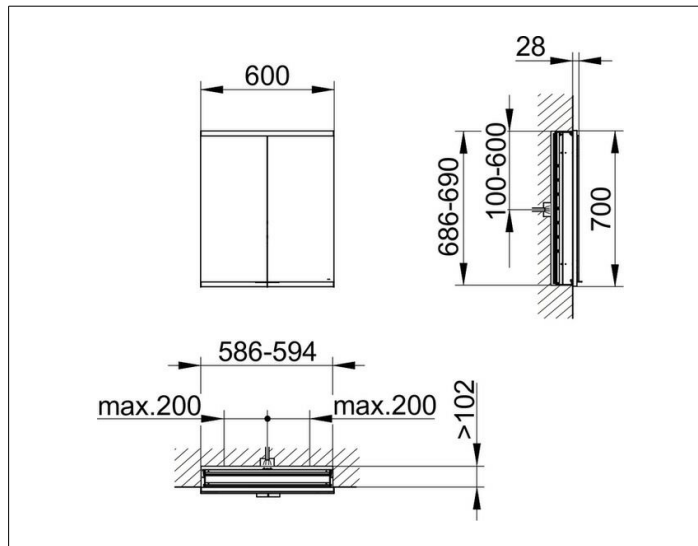

Royal Modular 2.0  
800200060000200 Spiegelschrank

PRODUKT

ZEICHNUNG

OBERFLÄCHE

silber-eloxiert

ABMESSUNG

600 x 700 x 120 mm